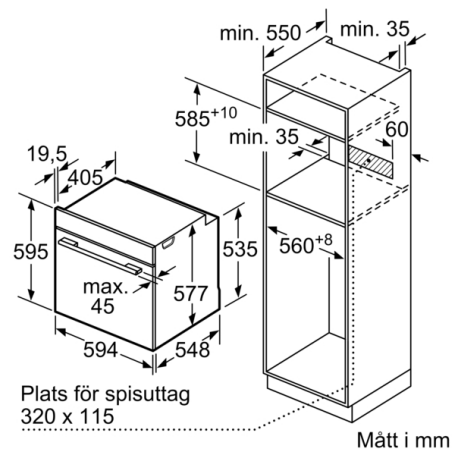

Serie | 8, Inbyggadsugn med ångfunktion, 60 x 60 cm, Rostfritt stål HRG675BS1S