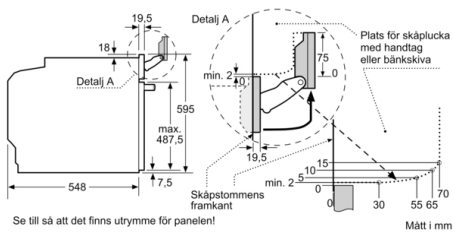

Tekniska data

Färg / Material, front : Rostfritt stål

Konstruktion : Inbyggd

Integrerat ugnrensningssystem : Pyrolys + Hydrolys

Nischmått (H x B x D) : 585-595 x 560-568 x 550 mm

Produktmått (H x B x D) : 595 x 594 x 548 mm

Serie | 8, Inbyggadsugn med ångfunktion, 60 x 60 cm, Rostfritt stål HRG675BS1S

Inbyggnad av enhet
under håll kräver
följande bänkskivstjocklek
(ev. inkl. stomme).

Hälltyp	min. bänkskivstjocklek	
	ovanpåliggande	plano
Induktionshäll	37 mm	38 mm
Heltäckande induktionshäll	47 mm	48 mm
Gashäll	30 mm	38 mm
Elhäll	27 mm	30 mm